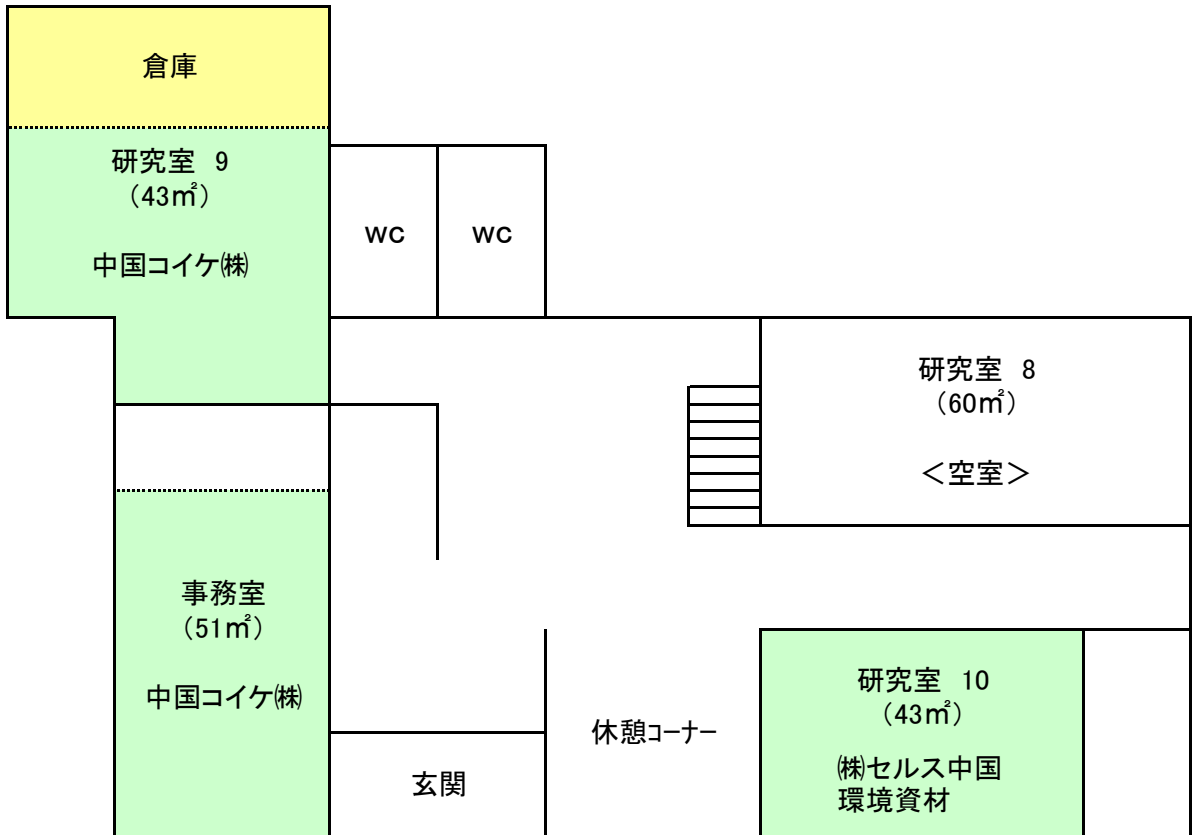

山口県メカトロ技術センター 入室状況及び室料

2F

研究室1~6 30㎡ 6室 5万円/月

1F

研究室9~10 43㎡ 2室 7万円/月

事務室 51㎡ 1室 8.5万円/月

研究室8 60㎡ 1室 10万円/月