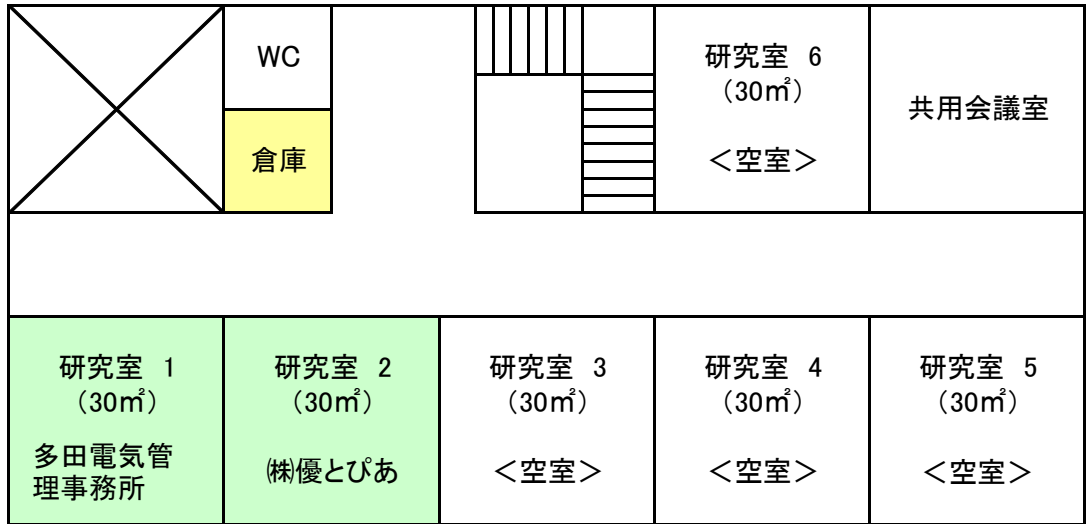

山口県メカトロ技術センター 入室状況及び室料

2F

研究室1~6 30㎡ 6室 5万円/月

1F

研究室9~10 43㎡ 2室 7万円/月

事務室 51㎡ 1室 8.5万円/月

研究室8 60㎡ 1室 10万円/月