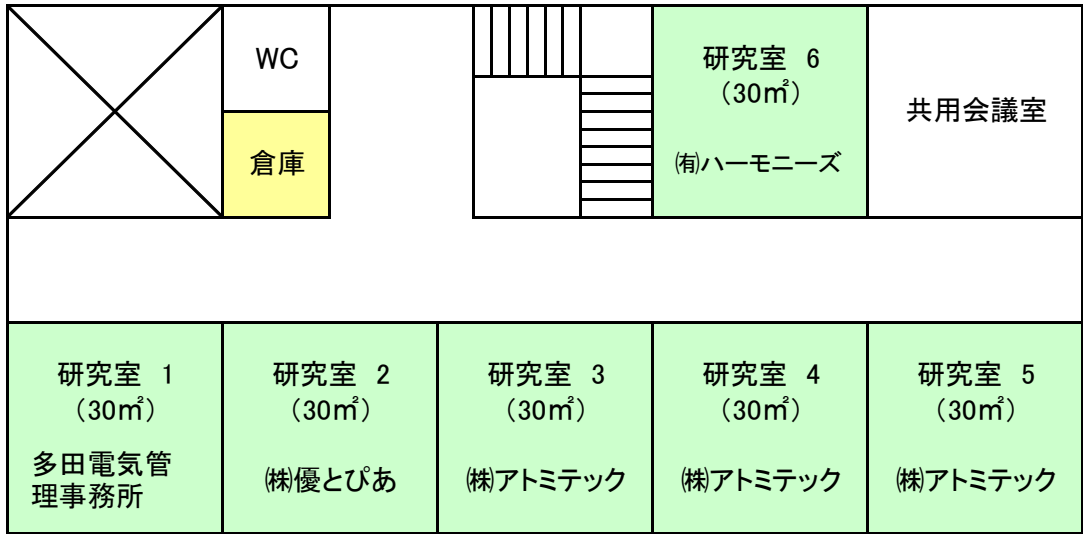

山口県メカトロ技術センター 入室状況及び室料

2F

研究室1～6 30㎡ 6室 5万円/月

1F

研究室9～10 43㎡ 2室 7万円/月
 事務室 51㎡ 1室 8.5万円/月
 研究室8 60㎡ 1室 10万円/月