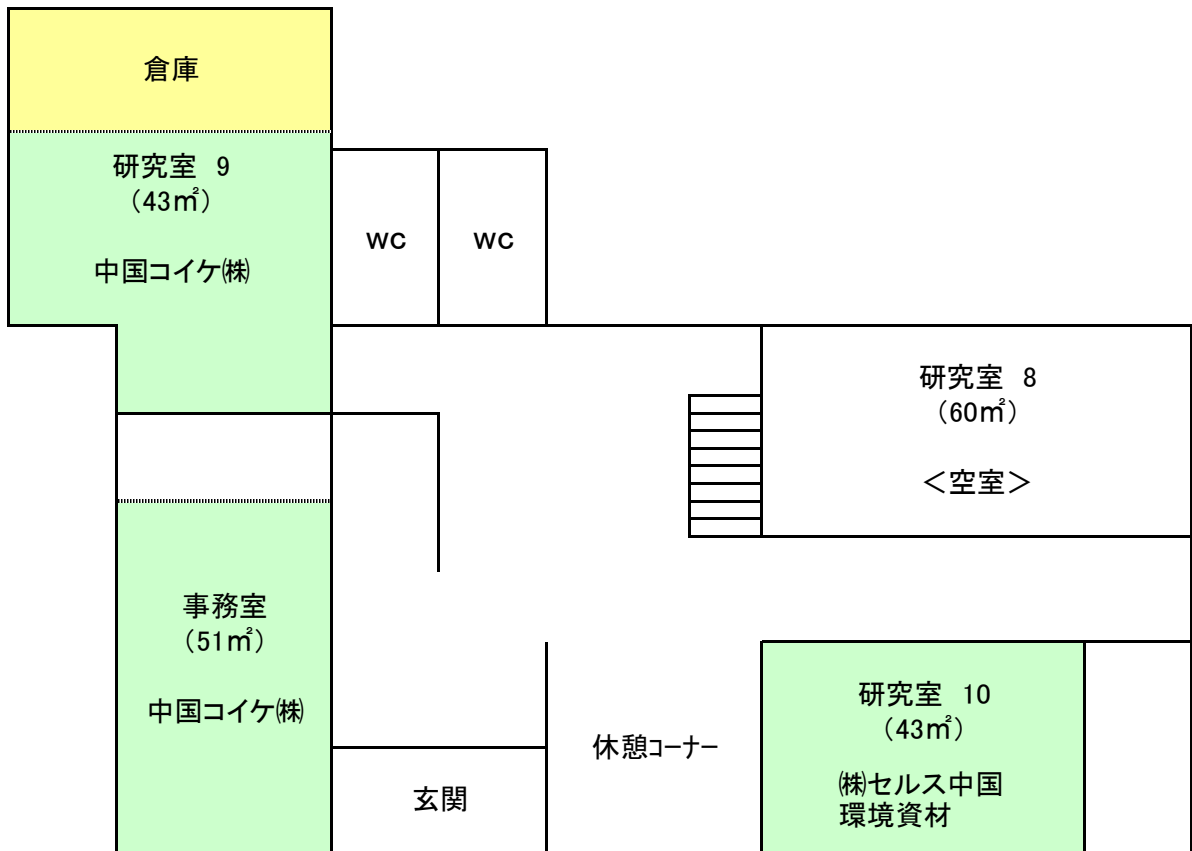

山口県メカトロ技術センター 入室状況及び室料

2F

研究室1～6 30㎡ 6室 5万円/月

1F

研究室9～10 43㎡ 2室 7万円/月
 事務室 51㎡ 1室 8.5万円/月
 研究室8 60㎡ 1室 10万円/月